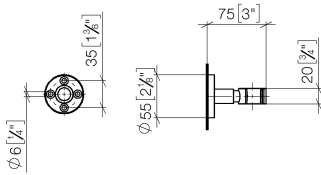

28 050 625

• rosetta Ø 55 mm

Compatibile con: TARA, META

	Light Gold	28 050 625-26
	Cromato	28 050 625-00
	Platinato spazzolato	28 050 625-06
	Dark Chrome	28 050 625-19
	Light Gold spazzolato	28 050 625-27
	Ottone spazzolato (Oro 23k)	28 050 625-28
	Nero opaco	28 050 625-33
	Bronzo spazzolato	28 050 625-42
	Champagne spazzolato (Oro 22k)	28 050 625-46
	Champagne (Oro 22k)	28 050 625-47
	Cromo spazzolato	28 050 625-93
	Dark Platinum spazzolato	28 050 625-99

28 050 625

mm [inches]

28 050 625

Parts for other  
finishes can be found  
here: Cromato

### Elenco delle parti di ricambio

N.	Codice articolo	Denominazione	Quantità necessaria	Tempo di produzione
1	05 17 62 500 00 90	set di fissaggio	1	2
2	90 14 10 032 00 90	guarnizione	1	2
3	08 27 62 500-26	rosetta	1	60
4	08 17 62 550-26	sostegno	1	60
5	08 18 50 585 90	vite	1	2
6	90 18 40 035 00 90	bussola	1	2
7	09 17 20 014-26	sostegno	1	60