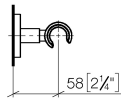

28 050 625

• rosetta Ø 55 mm

Compatibile con: TARA, META

	Light Gold	28 050 625-26
	Cromato	28 050 625-00
	Platinato spazzolato	28 050 625-06
	Dark Chrome	28 050 625-19
	Light Gold spazzolato	28 050 625-27
	Ottone spazzolato (Oro 23k)	28 050 625-28
	Nero opaco	28 050 625-33
	Bronzo spazzolato	28 050 625-42
	Champagne spazzolato (Oro 22k)	28 050 625-46
	Champagne (Oro 22k)	28 050 625-47
	Cromo spazzolato	28 050 625-93
	Dark Platinum spazzolato	28 050 625-99

28 050 625

mm [inches]

28 050 625

Parts for other  
finishes can be found  
here: Cromato

### Elenco delle parti di ricambio

N.	Codice articolo	Denominazione	Quantità necessaria	Tempo di produzione
1	05 17 62 500 00 90	set di fissaggio	1	2
2	90 14 10 032 00 90	guarnizione	1	2
3	08 27 62 500-26	rosetta	1	60
4	08 17 62 550-26	sostegno	1	60
5	08 18 50 585 90	vite	1	2
6	90 18 40 035 00 90	bussola	1	2
7	09 17 20 014-26	sostegno	1	60